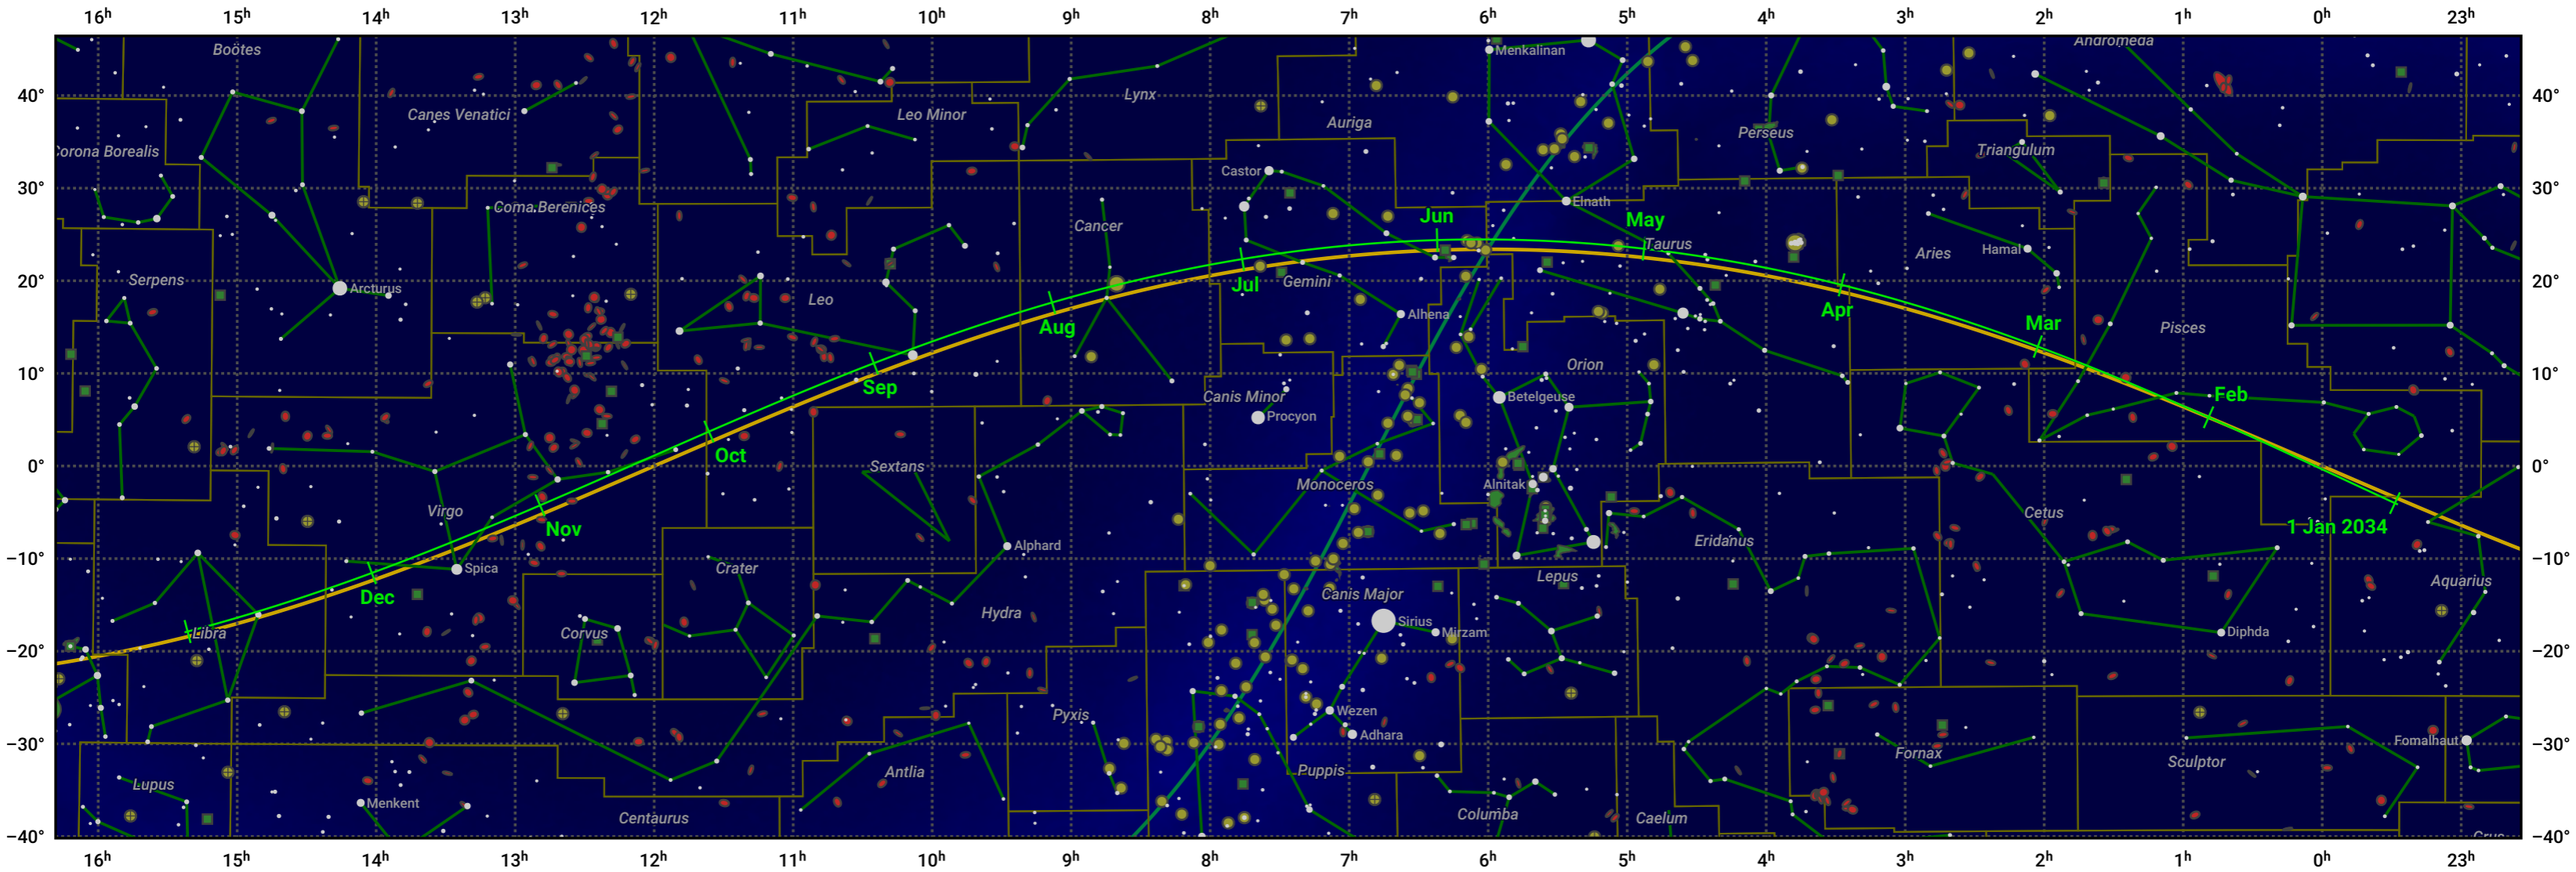

# The path of Mars in 2024

© Dominic Ford 2011–2022. Date markers placed at midnight UTC. Downloaded from <https://in-the-sky.org>

Magnitude scale:    • 5.0    • 4.5    • 4.0    • 3.5    • 3.0    • 2.5    • 2.0    • 1.5    • 1.0    • 0.5    • 0.0    • -0.5    • -1.0    • -1.5

- Ecliptic Plane
- Galactic Plane
- Galaxy
- Bright nebula
- Open cluster
- Globular cluster