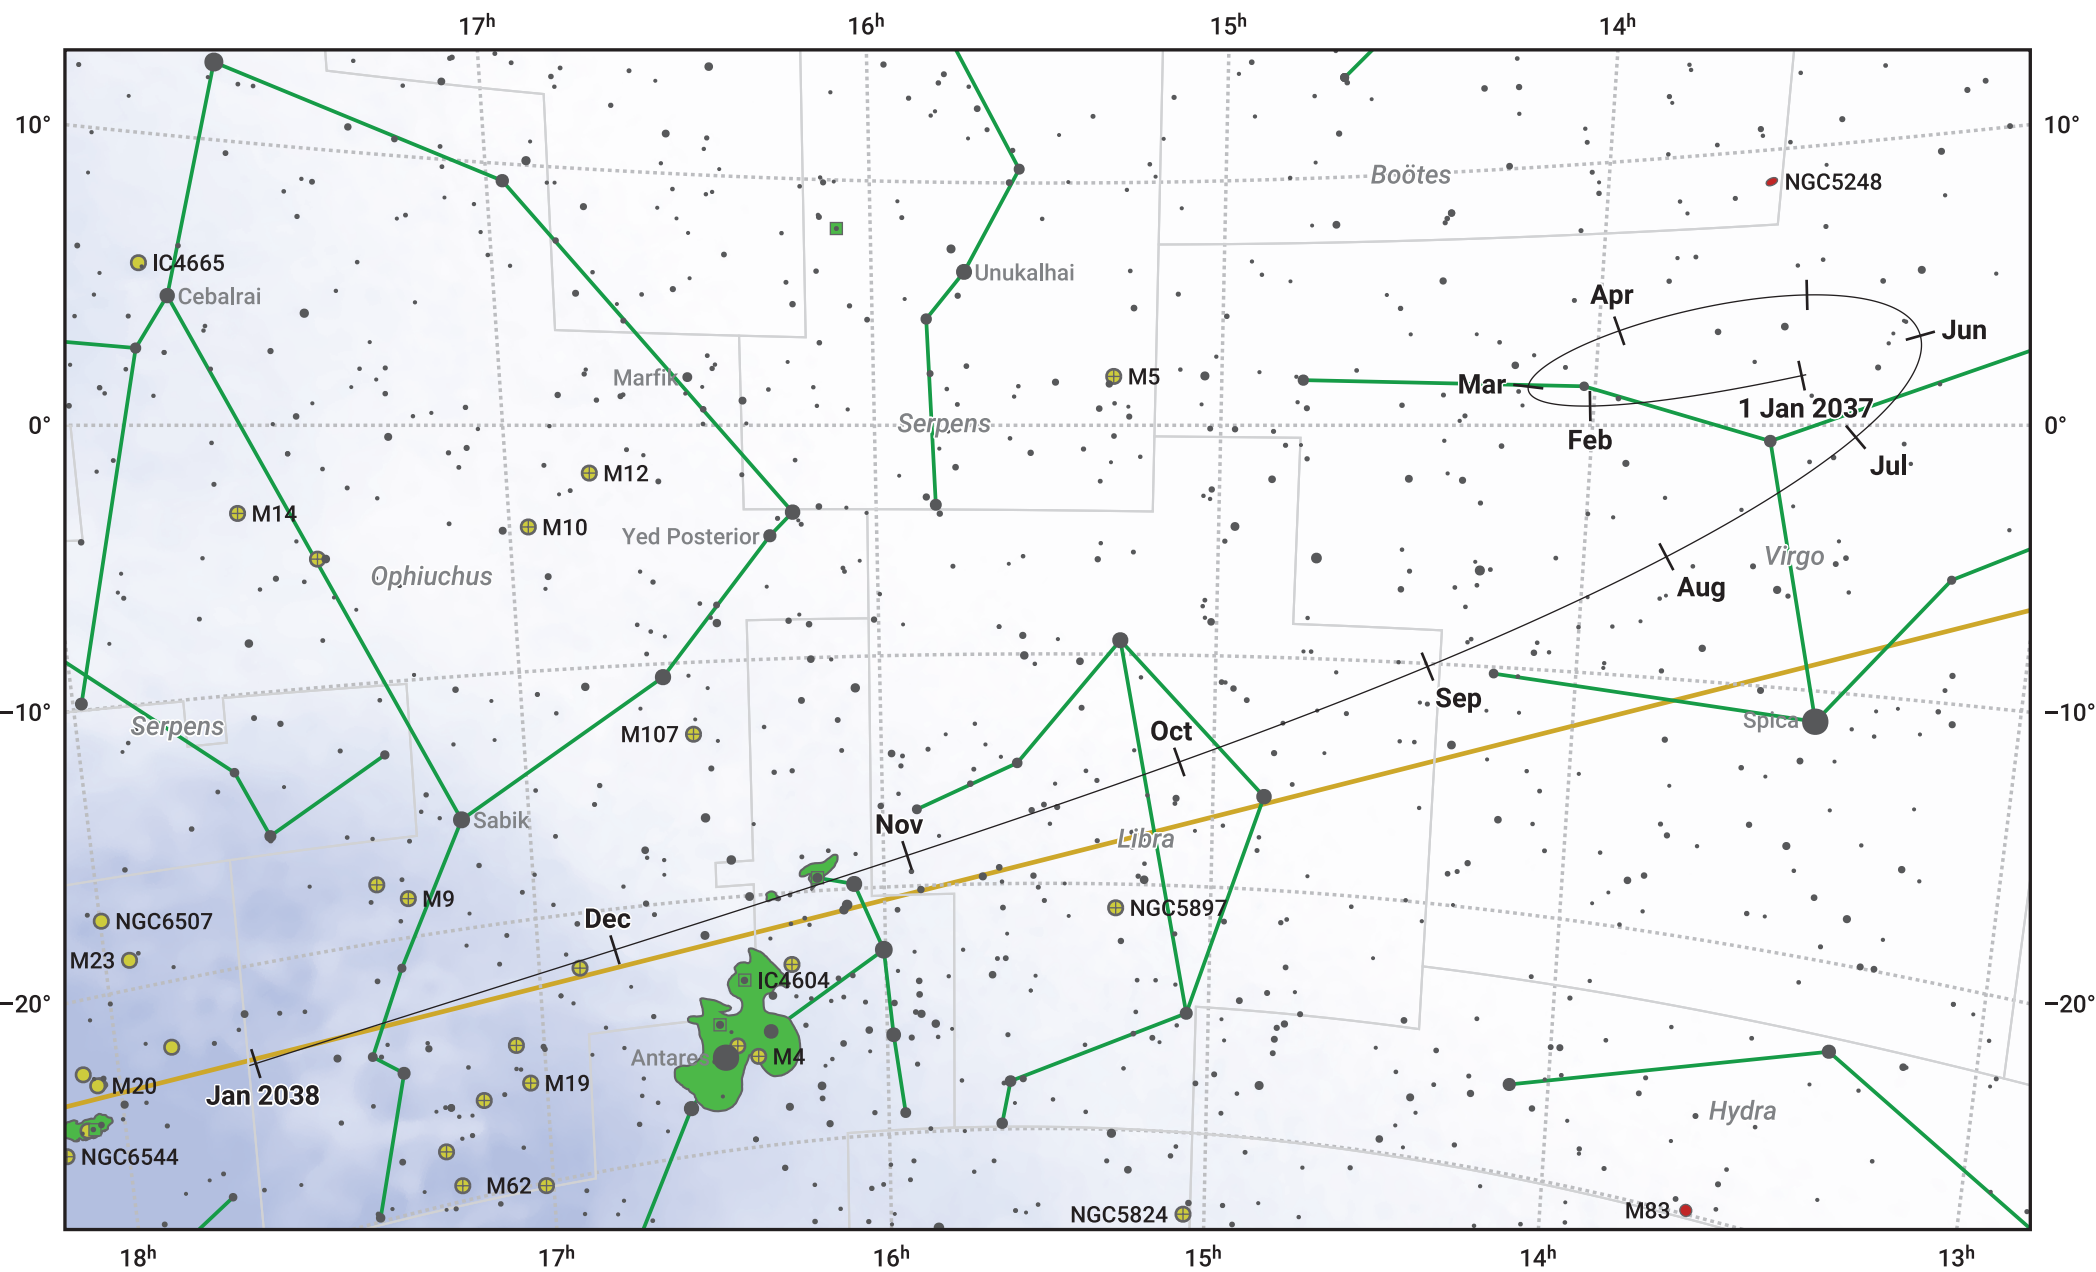

# The path of Ceres in 2037

© Dominic Ford 2011–2024. Date markers placed at midnight UTC. Downloaded from <https://in-the-sky.org>

Magnitude scale:    • 7.0    • 6.0    • 5.0    • 4.0    • 3.0    • 2.0    • 1.0

— Ecliptic Plane

● Galaxy    
 ■ Bright nebula    
 ● Open cluster    
 ● Globular cluster

Date	Mag
2037 Jan 1	8.5
2037 Mar 10	7.5
2037 Apr 1	7.1
2037 Jul 1	8.3
2037 Jul 12	8.5
2037 Oct 1	9.0
2038 Jan 1	8.9