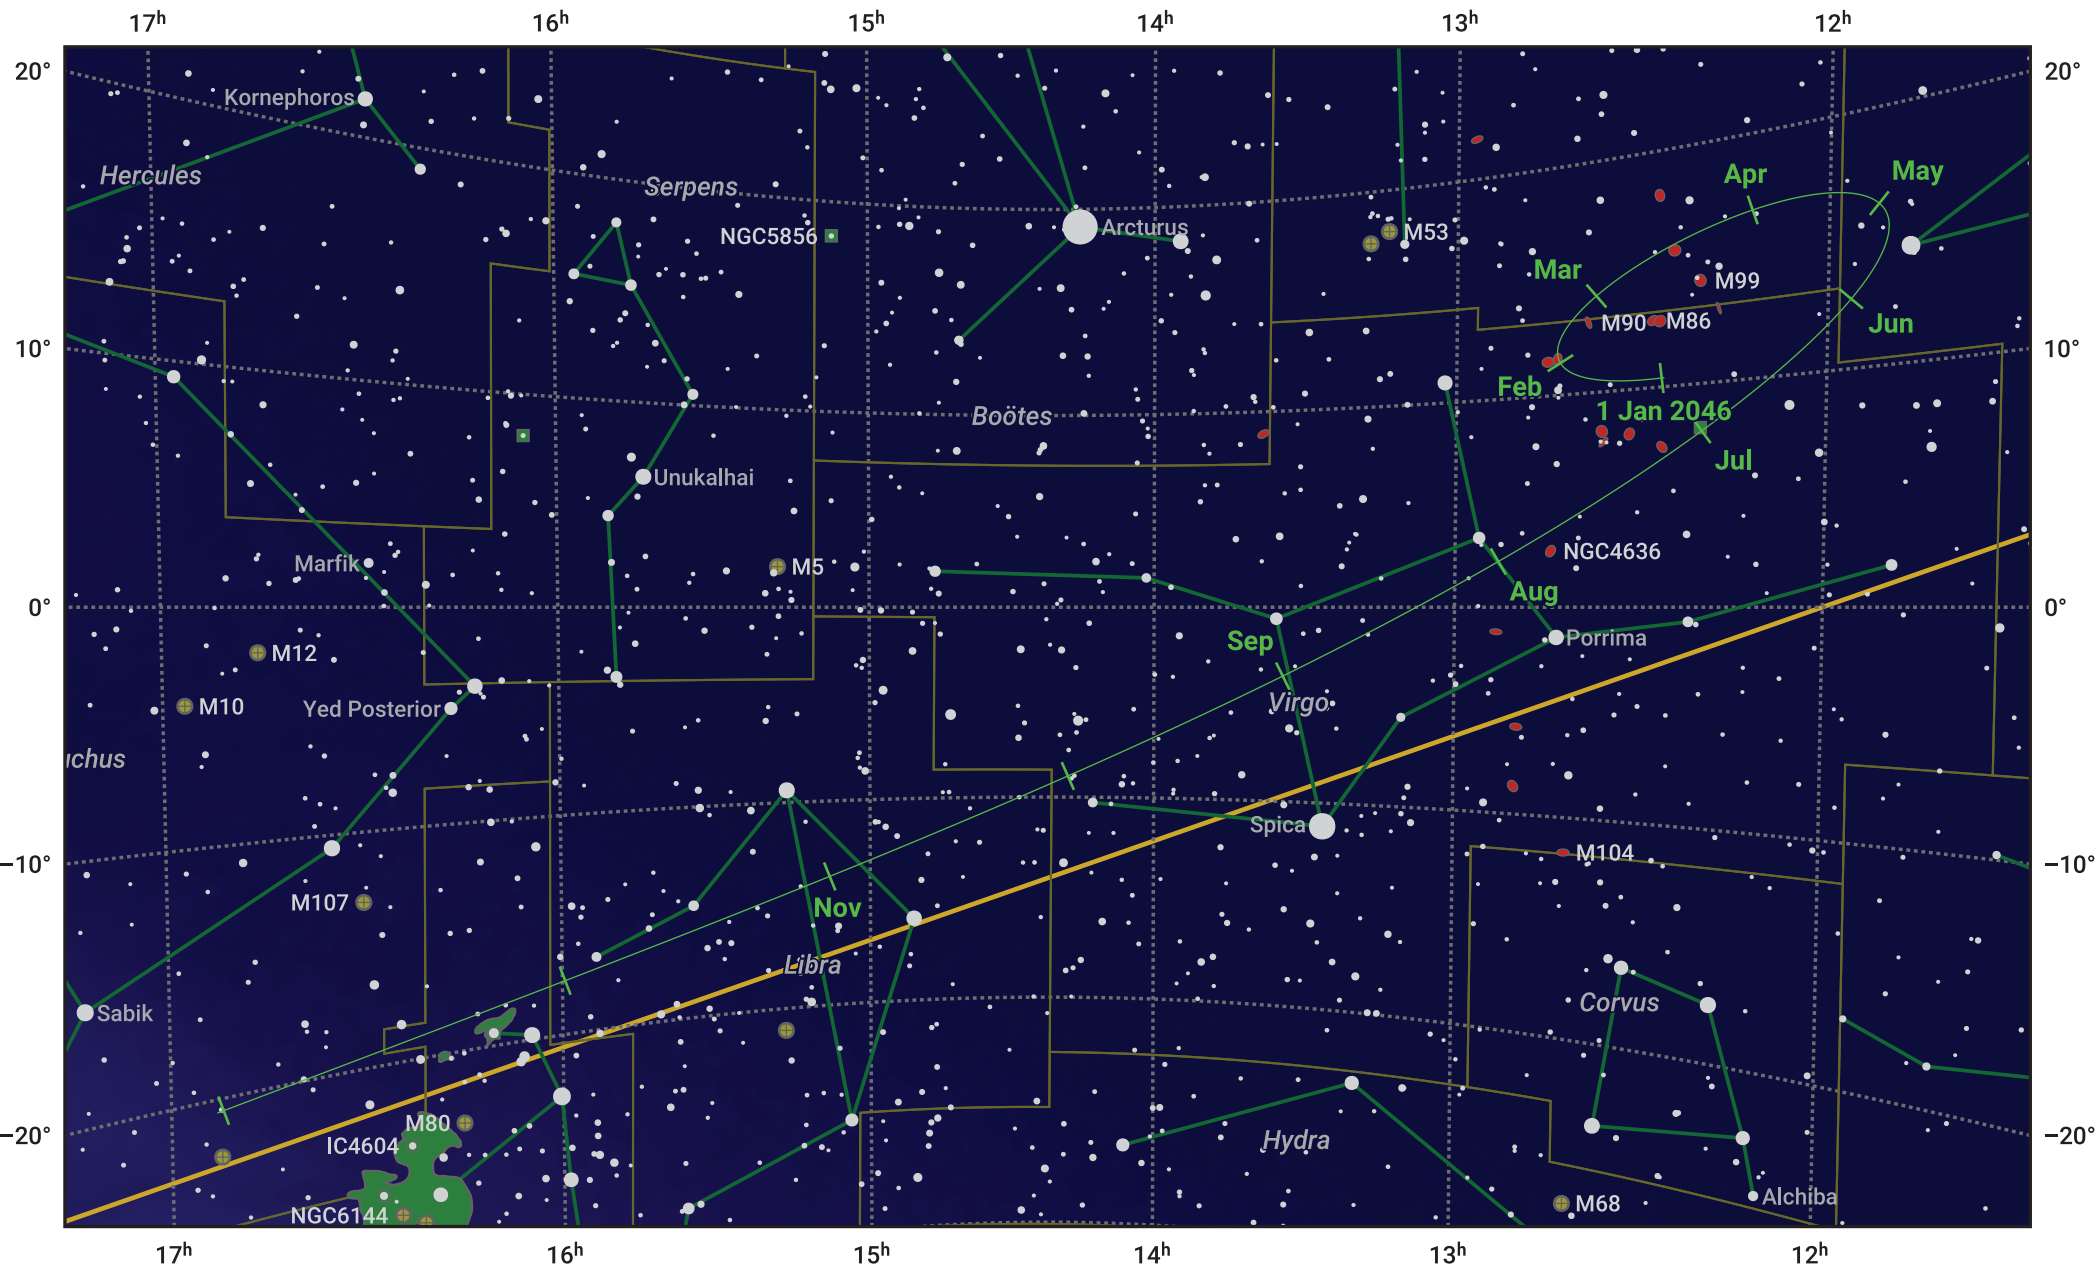

# The path of Ceres in 2046

© Dominic Ford 2011–2024. Date markers placed at midnight UTC. Downloaded from <https://in-the-sky.org>

Magnitude scale:    • 7.0    • 6.0    • 5.0    • 4.0    • 3.0    • 2.0    • 1.0    • 0.0

— Ecliptic Plane

■ Galaxy    
 ■ Bright nebula    
 ● Open cluster    
 ⊕ Globular cluster

Date	Mag
2046 Jan 1	8.2
2046 Feb 26	7.2
2046 Apr 1	7.0
2046 Jun 2	8.2
2046 Jul 1	8.5
2046 Oct 1	8.9
2047 Jan 1	8.9