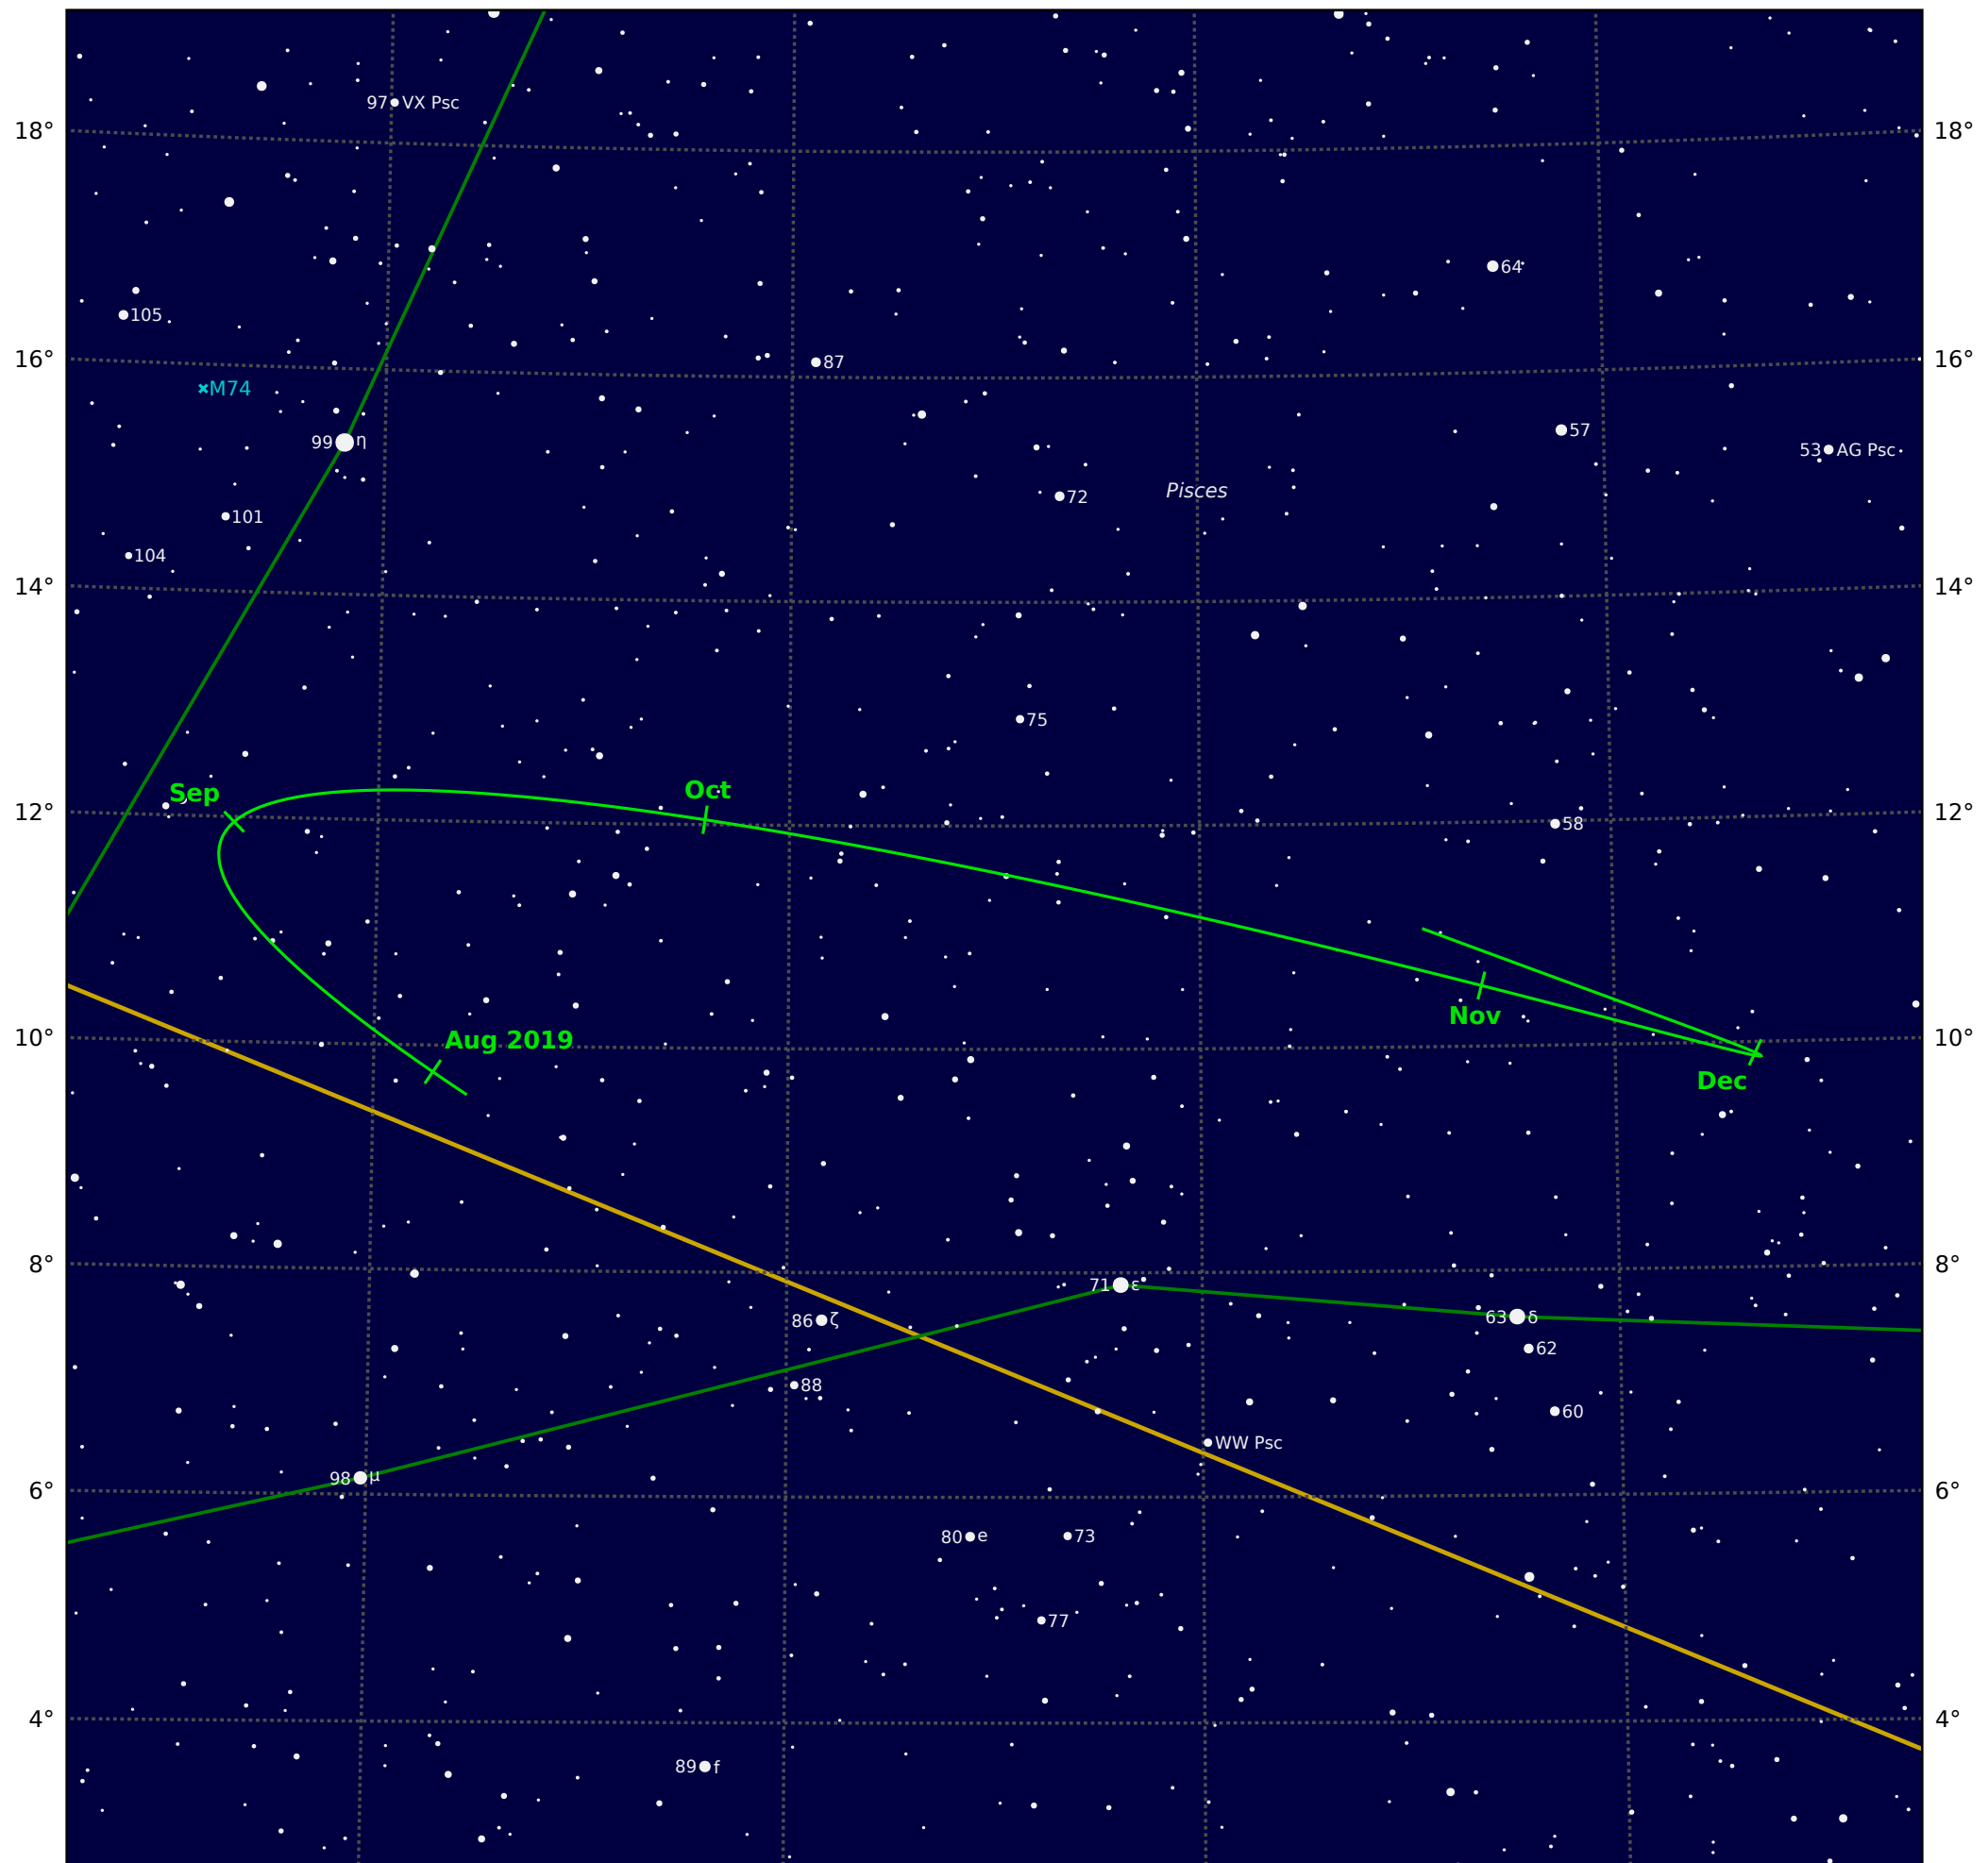

# The path of Asteroid 29 Amphitrite around opposition on 13 Oct 2019

1<sup>h</sup>30<sup>m</sup>                      1<sup>h</sup>15<sup>m</sup>                      1<sup>h</sup>00<sup>m</sup>                      0<sup>h</sup>45<sup>m</sup>

© Dominic Ford 2011–2019. Downloaded from <https://in-the-sky.org>

Magnitude scale:    • 9.5    • 9.0    • 8.5    • 8.0    • 7.5    • 7.0    • 6.5    • 6.0    • 5.5    • 5.0    • 4.5    • 4.0

— Ecliptic Plane