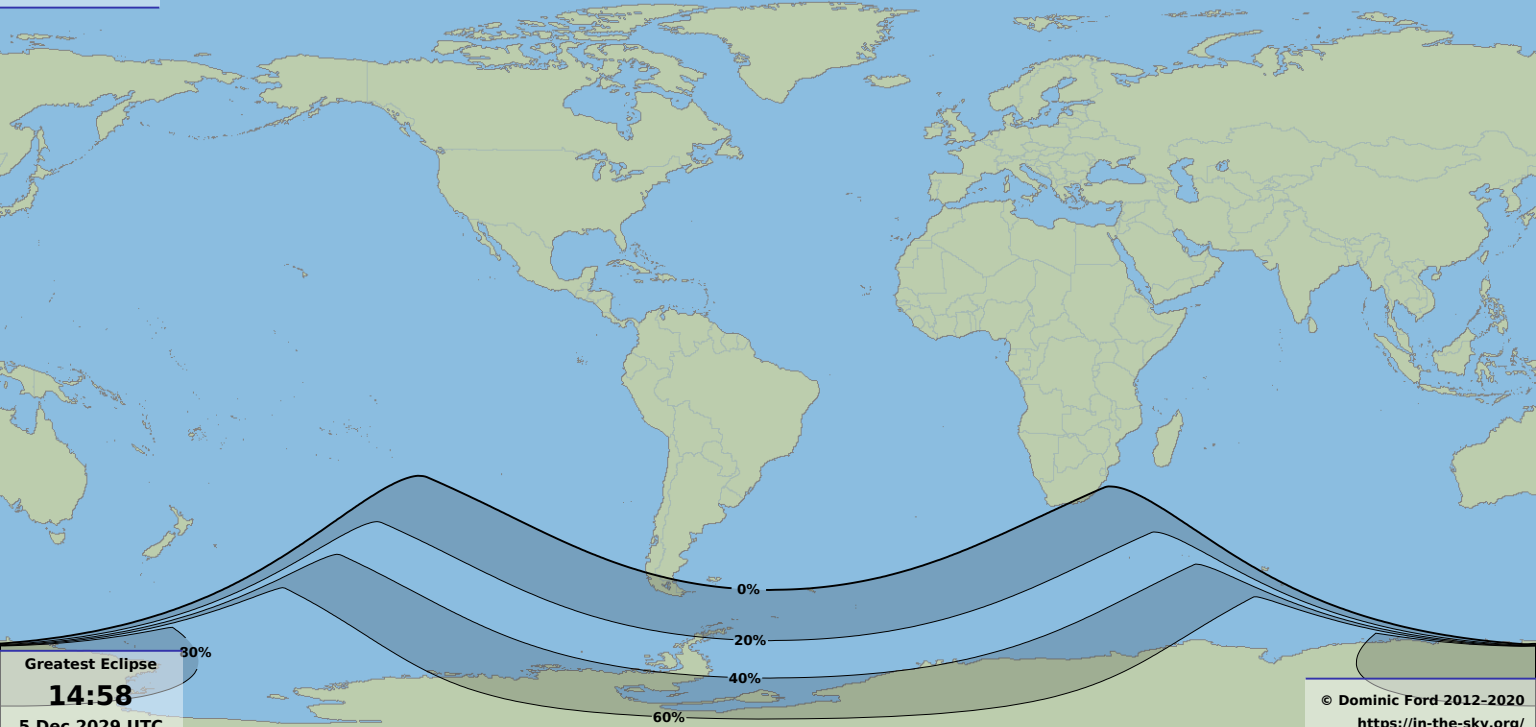

**Partial eclipse**

**Greatest Eclipse**  
**14:58**  
**5 Dec 2029 UTC**