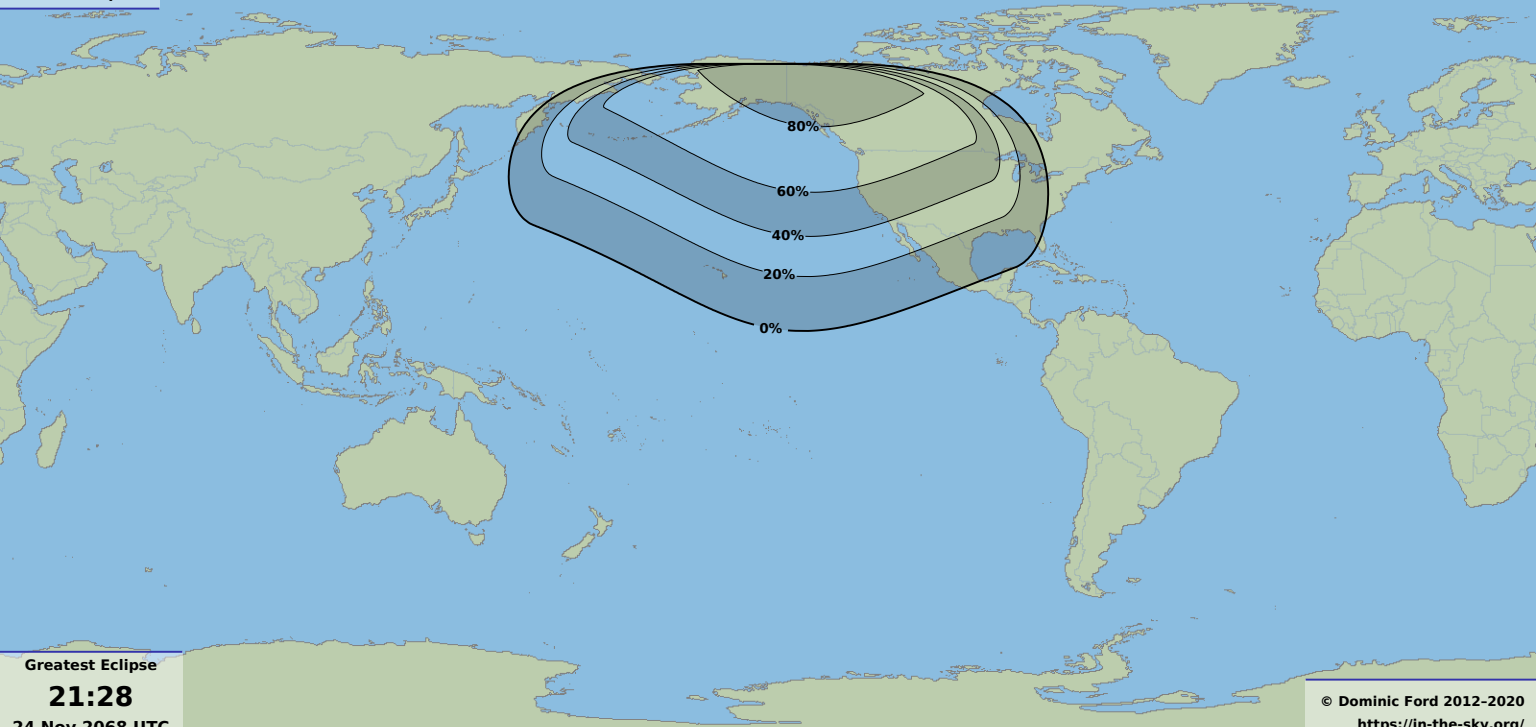

**Partial eclipse**

**Greatest Eclipse**

**21:28**

**24 Nov 2068 UTC**