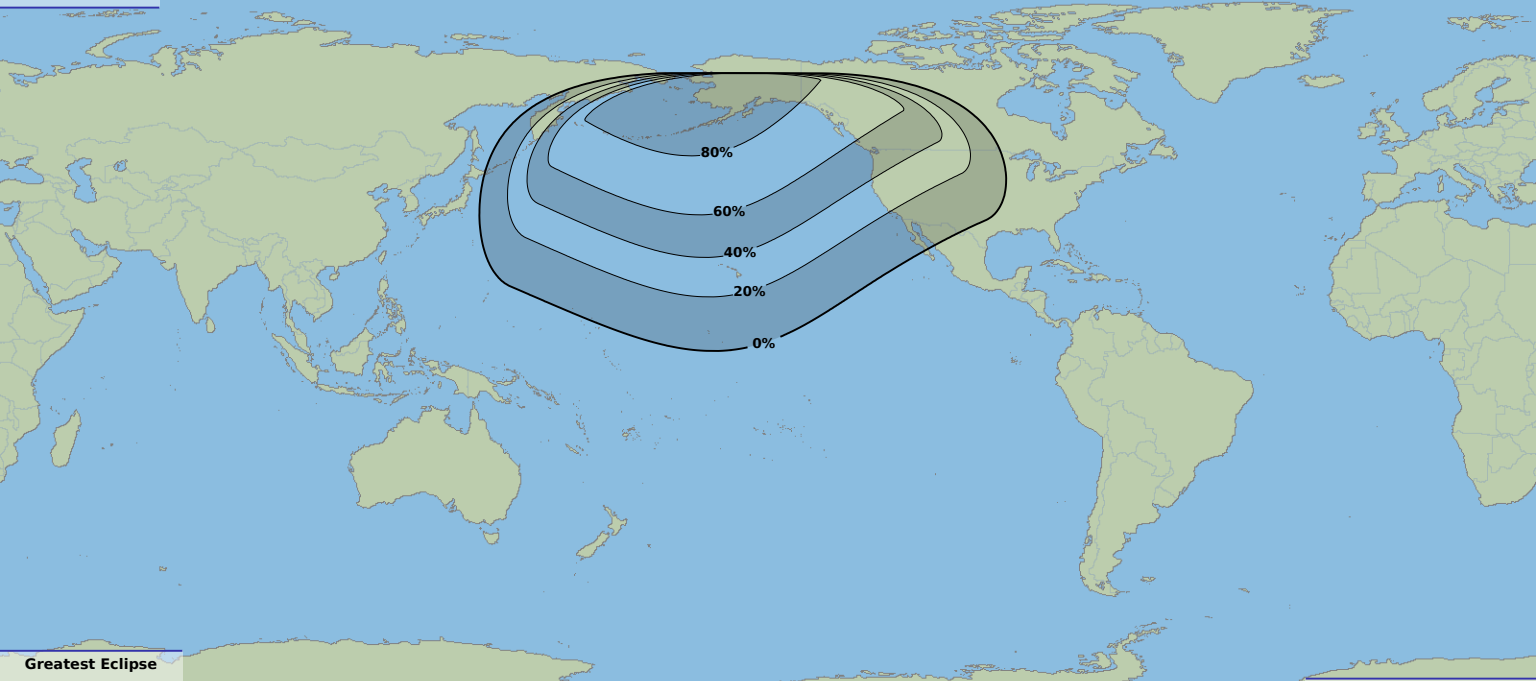

**Partial eclipse**

**Greatest Eclipse**

**21:55**

**28 Dec 2122 UTC**