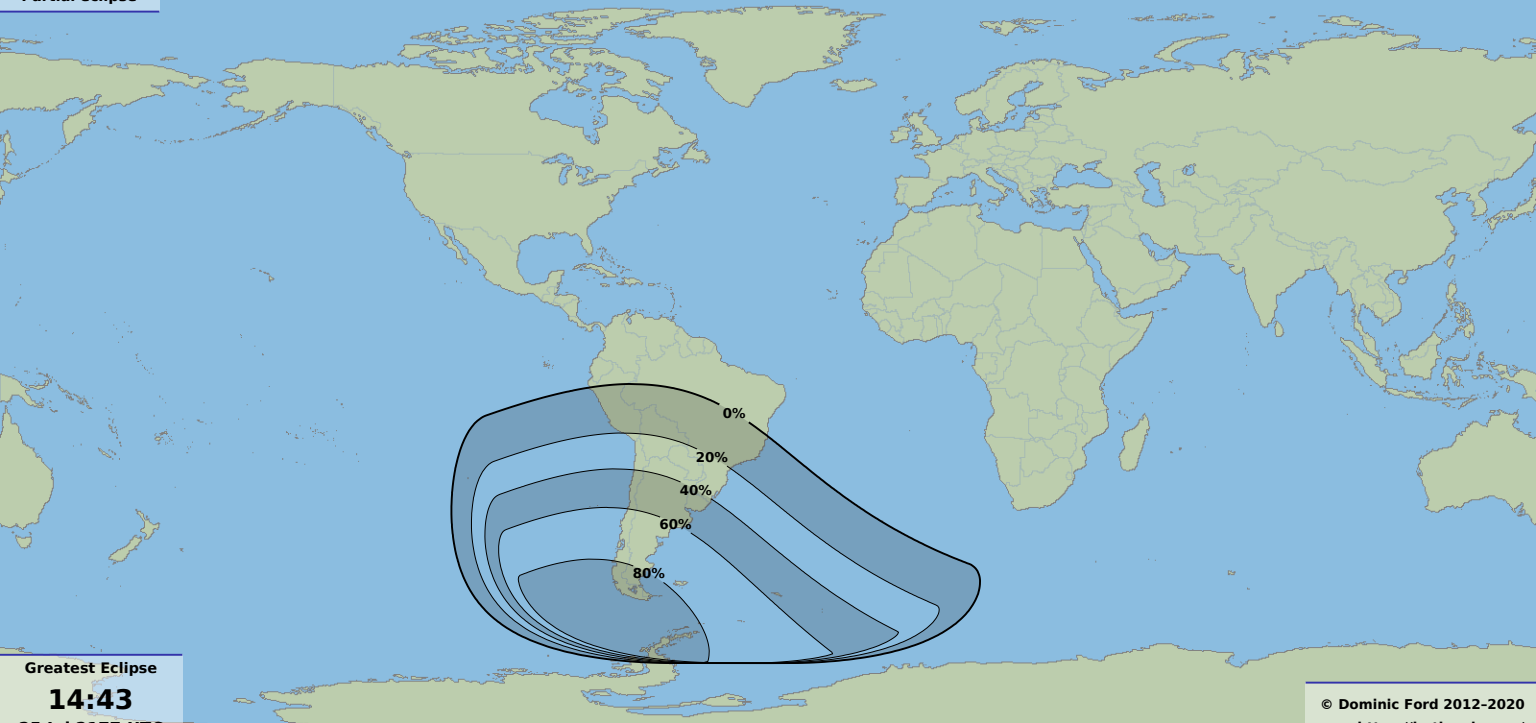

**Partial eclipse**

**Greatest Eclipse**

**14:43**

**25 Jul 2177 UTC**